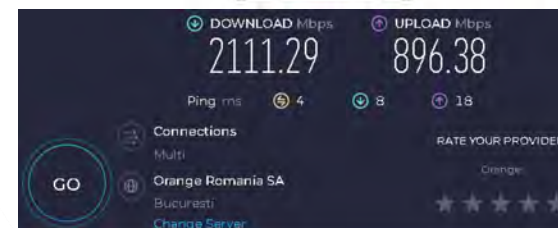

Sistem WIFI Mesh - 1.68 EUR/luna per echipament- **exclusiv la ab. ULTRA**

*se utilizeaza infrastructura existenta a cladirii (fibra optica exterior / cablu cupru sau fibra optica in interior).
Verificarea acoperirii: <https://www.orange.ro/servicii-fixe/verifica-acoperire> sau apel la Call Center Asoc - detalii pagina contact

**Serviciul de telefonie fixa poate fi contractat doar la pachet cu Serviciul de Internet prin fibra

Preturi in EUR fara TVA

Router WIFI 6
cu 1 port 2.5Gbps