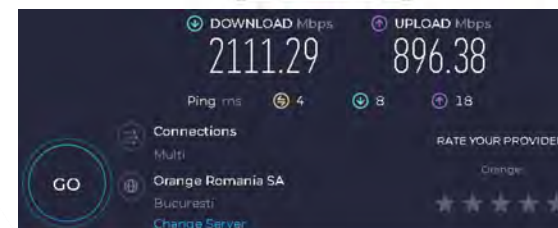

TV Esential: 149 canale TV, dintre care 60 cu rezolutie HD
TV Premium: 173 canale TV, dintre care 89 cu rezolutie HD

Oferta PROMO: exclusiv pentru abonamente noi

Telefonie fixa (Voce) prin fibra - optional**

Abonament lunar (EUR fara TVA)	2.52
Minute nationale in retele fixe si mobile	nelimitat
Minute internationale in zona SEE si Europa (fix si mobil)	100
Telefon fix Gigaset A116	inclus

Sistem WIFI Mesh - 1.68 EUR/luna per echipament

*se utilizeaza infrastructura existenta a cladirii (fibra optica exterior / cablu cupru sau fibra optica in interior).
Verificarea acoperirii: <https://www.orange.ro/servicii-fixe/verifica-acoperire> sau apel la Call Center Asoc - detalii pagina contact

**Serviciul de telefonie fixa poate fi contractat doar la pachet cu Serviciul de Internet prin fibra

Preturi in EUR fara TVA

Router WIFI 6 cu 1 port 2.5Gbps