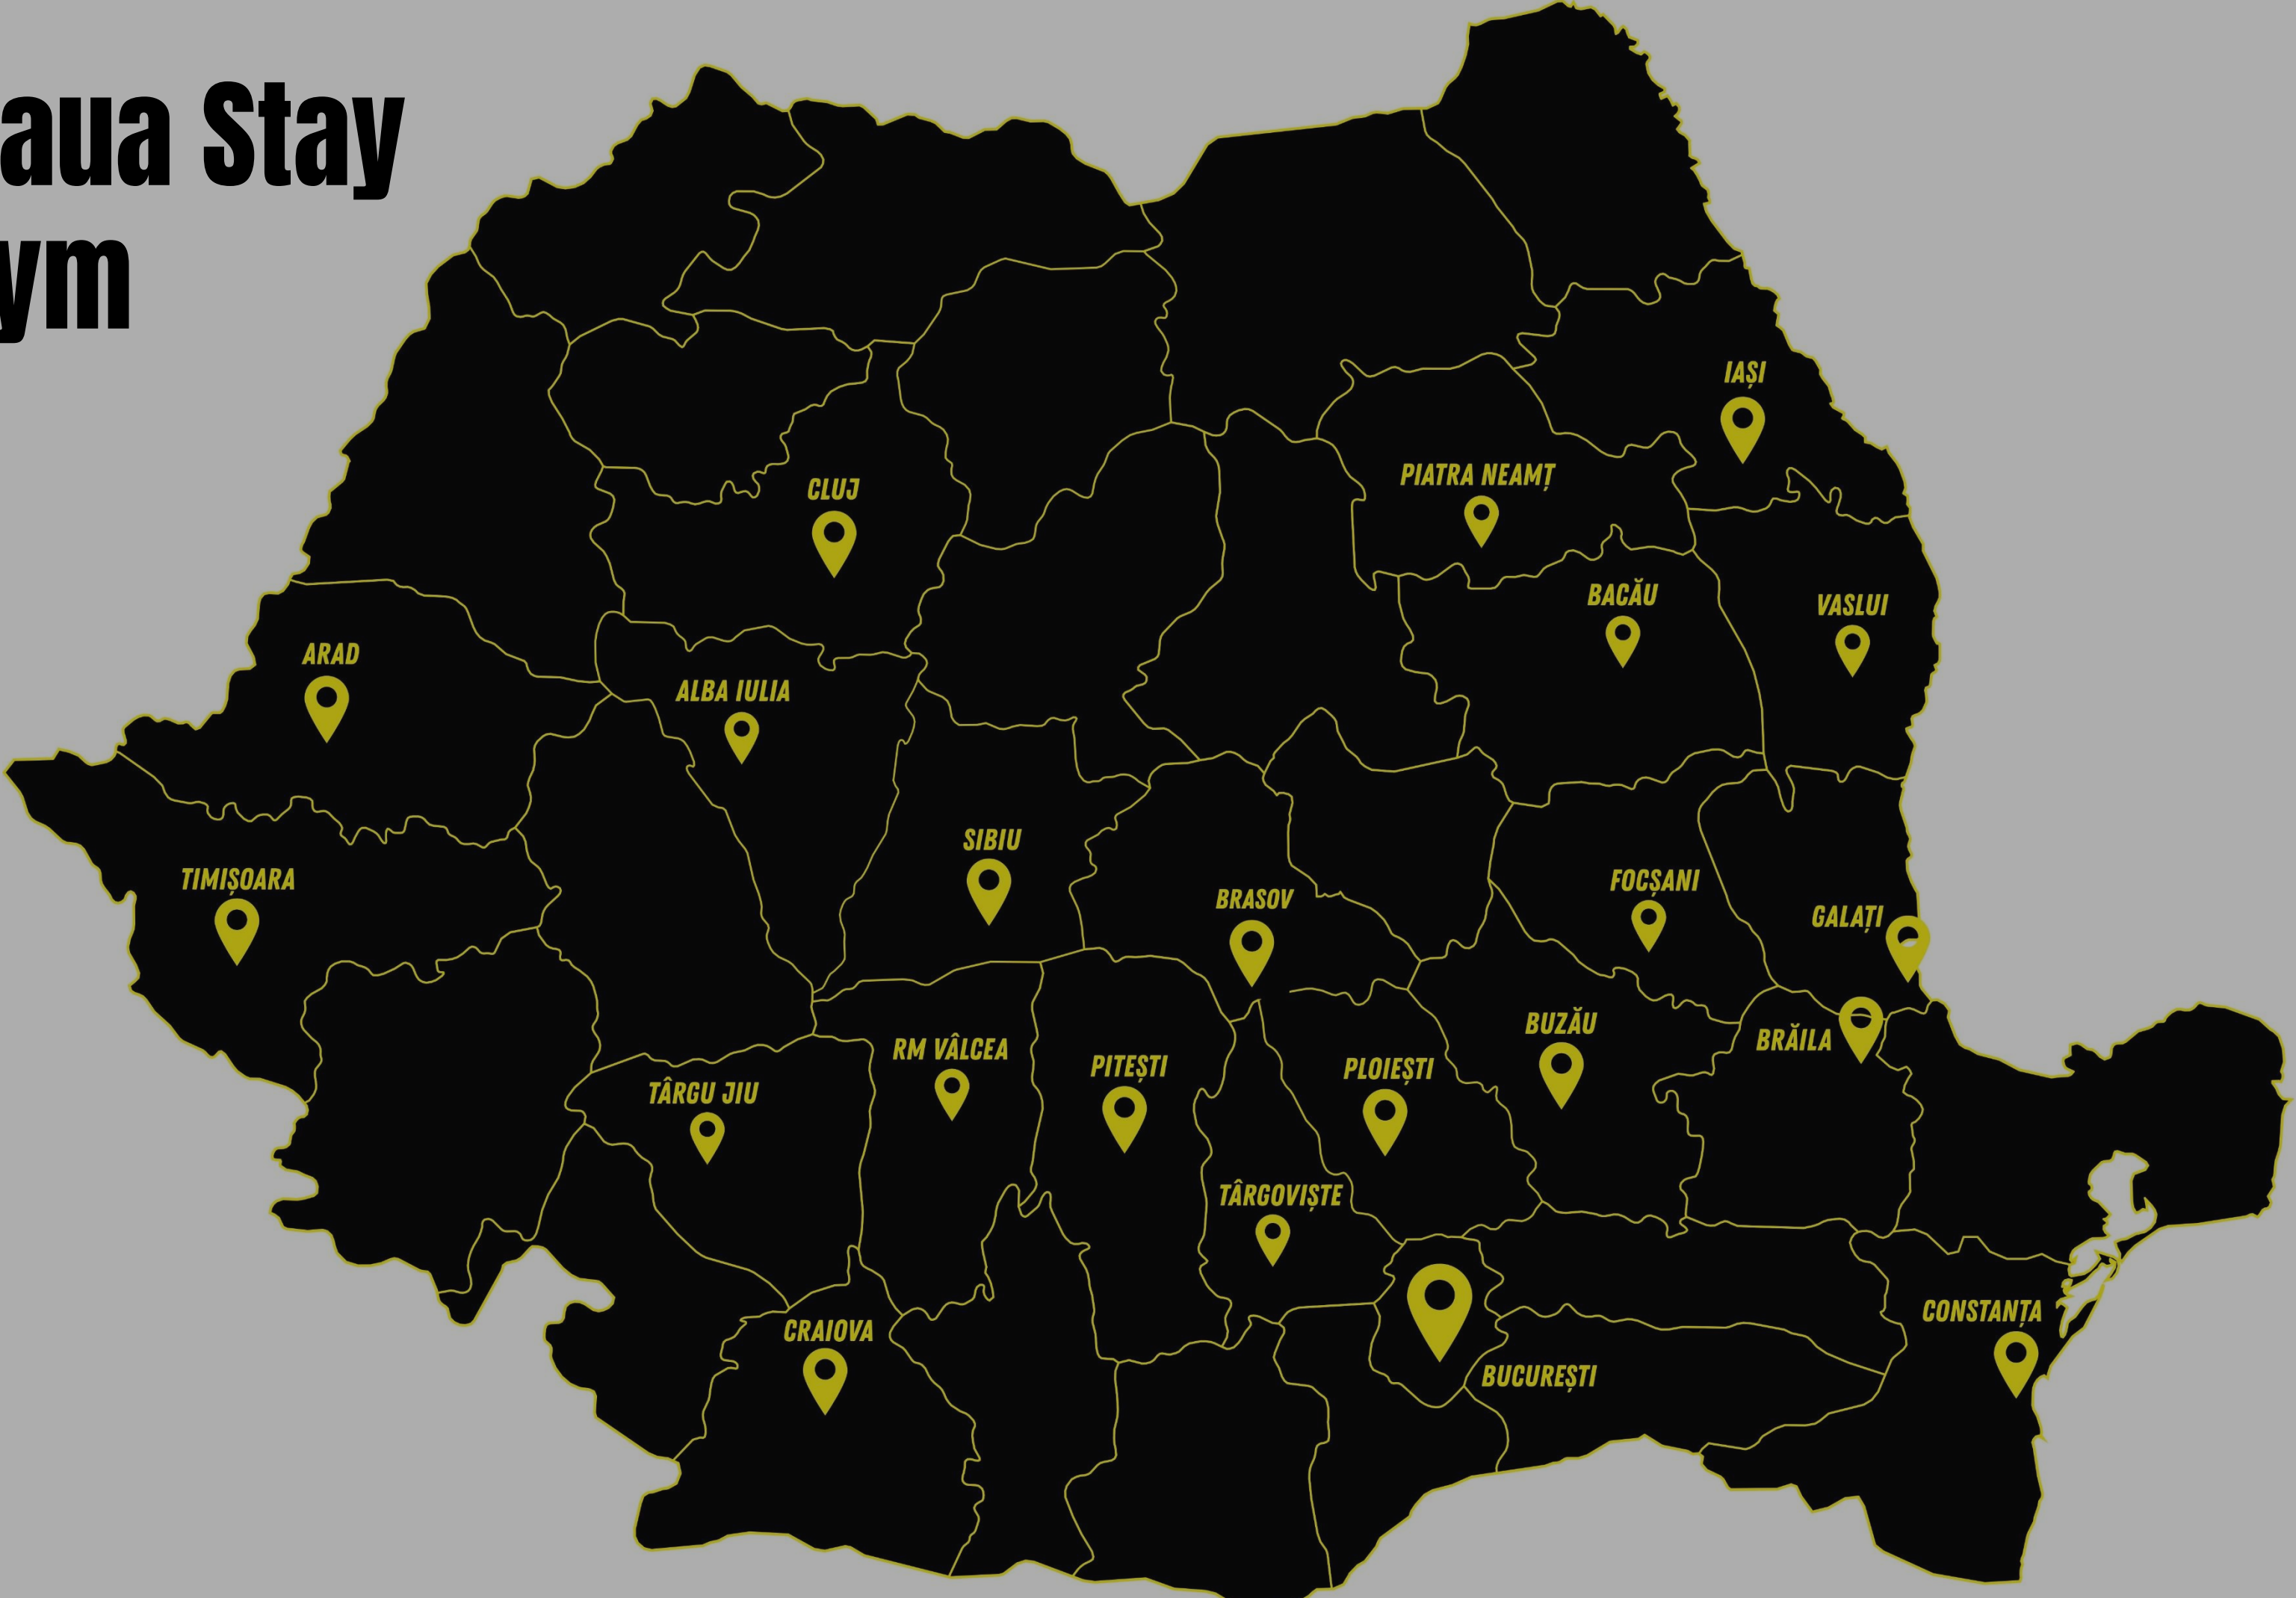

4

Descarcă aplicația
Stay Fit Gym.

Rețeaua Stay Fit Gym

Centrele noastre

București

Titulescu
Teiul Doamnei
Pantelimon
Vitan
Cocor
Liberty
Pipera
Domenii
Colosseum
Fizicienilor
Lemon Park
Grand Arena
Prosper
Jiului
Dorobanti
Balotesti
Crevedia
Rahova
Stefanesti
Popesti Leordeni
Ghencea
Romana Sheraton
Esplanada Pantelimon
Crangasi
Pallady
Voluntari
Otopeni
Petre Ispirescu

Cluj-Napoca

Central
Floresti

Iași

Palas Campus
Miroslava
Iulius Mall
Pacurari
Palas Mall
Silk District
Valea Adanca

Târgoviște

Stay Fit Targoviste

Ploiești

Stay Fit Ploiești
Stay Fit Ploiesti Nord

Constanța

Supernova
Lake View

Timișoara

Moșnița Noua
Giroc
Auchan Nord
Bega Center Central

Tg-Jiu

Shopping City

Brasov

Brasov Tractorul

Buzău

Central

Vâlcea

Central

Piatra Neamț

Central

Alba Iulia

Carolina Mall